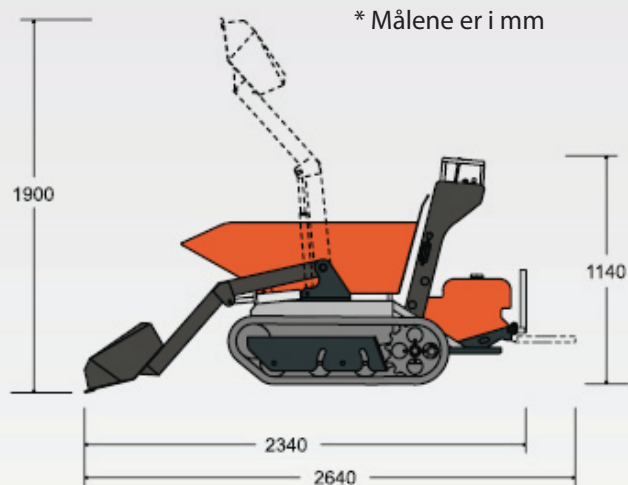

Cormidi 80 Minidumper

Som standard får du:

- Yanmar dieselmotor
- Smørbare ruller
- Bevegelige underuller som følger terrenget
- Heavy Duty understell
- Verktøysett
- Tiltbar skuff
- Sammenleggbare plattform å stå på
- Motorkasse for mindre støy
- Variable pumper
- Slangebruddsventil på høyt tippinge dumpere
- Kraftig holdbar ramme på selvlasteren.

Spesifikasjoner;

Dumper	1710 x 850 x 1140 mm
Dumperkasse	1100 x 680 x 370 mm
Lastekapasitet	900 kg
Egenvekt	520 kg
Motor	Yanmar diesel hk 10
Hydraulikksystem	1 gearpumpe
Understell	Full hydrostatisk med 2 variable pumper
Hastighet	0-6,3 km/t

Joystikstyring for enkel betjening av styring, lasteapparat etc.

Ståbrett for føreren. Suveren stabilitet selv ved tomgang.

Alle modeller fra 60 leveres med selvlaster og tiltbar skuffe.

Kraftig dimensjonert skuffe

Selvlastende skuffe

Autotilpassning på hydraulisk cylinder

Armerte kanter for lett tømning av masse

Temperaturmåler og hydraulikknivå

Servicevennlig tilgang til smørepunkter

Bevegelige underruller som følger terrenget