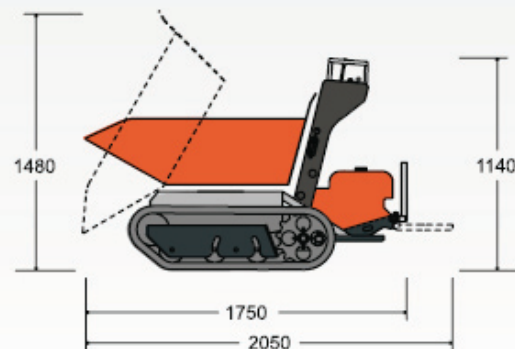

Cormidi 80 Minidumper

Som standard får du:

- Yanmar dieselmotor
- Smørbare ruller
- Bevegelige underuller som følger terrenget
- Heavy Duty understell
- Verktøysett
- Tiltbar skuff
- Sammenleggbare plattform å stå på
- Motorkasse for mindre støy
- Variable pumper
- Slangebruddsventil på høyt tippinge dumpere
- Kraftig holdbar ramme på selvlasteren.

Spesifikasjoner;

Dumper	1710 x 850 x 1140 mm
Dumperkasse	1100 x 680 x 370 mm
Lastekapasitet	900 kg
Egenvekt	520 kg
Motor	Yanmar diesel hk 10
Hydraulikksystem	1 gearpumpe
Understell	Full hydrostatisk med 2 variable pumper
Hastighet	0-6,3 km/t

Joystikstyring for enkel betjening av styring, lasteapparat etc.

Ståbrett for føreren. Suveren stabilitet selv ved tomgang.

Alle modeller fra 60 leveres med selvlaster og tiltbar skuffe.

Kraftig dimensjonert skuffe

Selvlastende skuffe

Autotilpassning på hydraulisk cylinder

Armerte kanter for lett tømning av masse

Temperaturmåler og hydraulikknivå

Servicevennlig tilgang til smørepunkter

Bevegelige underruller som følger terrenget